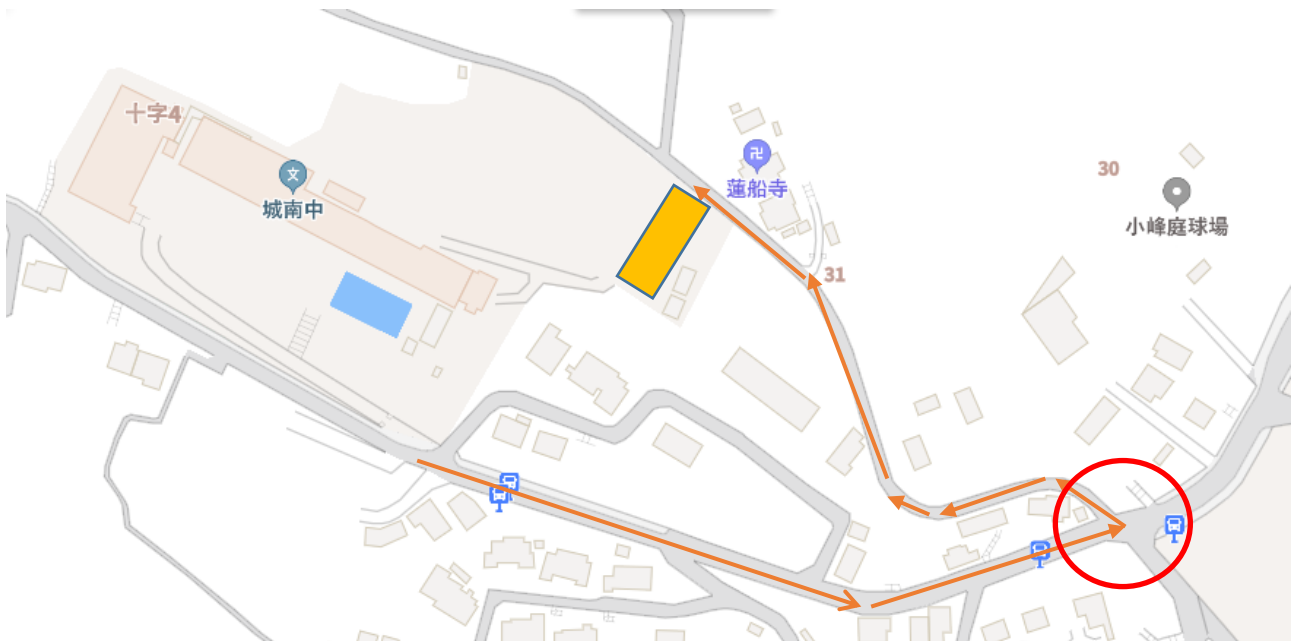

前庭から上庭横へ移動（オレンジの矢印はお車での移動）

○で示した交差点をご注意ください。鋭角に曲がります。

上庭横から体育館へ移動（緑の矢印は歩いて移動）

○で示した場所は緑の扉から上庭（運動場）にお入りください。

駐車場で事故は城南中学校で責任を負えません。